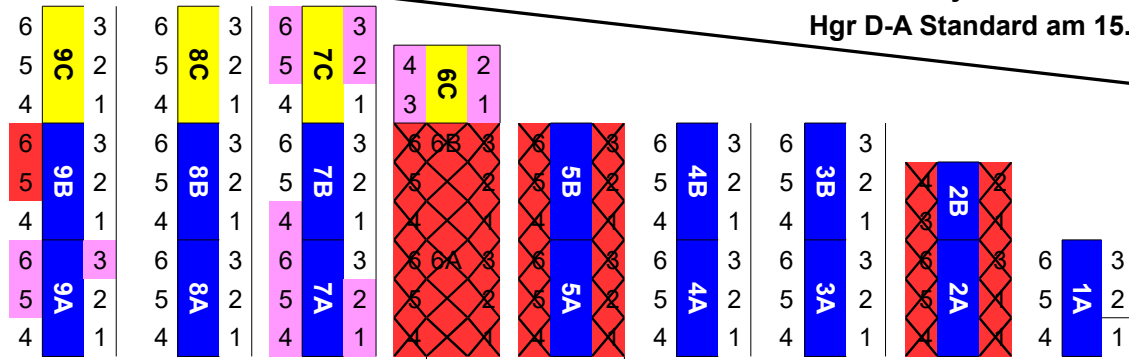

Saalplan
Ball mit Bayerischer Meisterschaft
Hgr D-A Standard am 15.07.2017

Karten unter
<https://tsa-tsvweilheim.tickettoaster.de>

Stand: 10.06.17

← Treppe, Eingang

3	2	1	3	2	1	3	2	1	3	2	1
10D		10C		10B		10A					
6	5	4	6	5	4	6	5	4	6	5	4

3	2	1	3	2	1	3	2	1	3	2	1
11D		11C		11B		11A					
6	5	4	6	5	4	6	5	4	6	5	4

3	2	1	3	2	1	3	2	1	3	2	1
12D		12C		12B		12A					
6	5	4	6	5	4	6	5	4	6	5	4

3	2	1	3	2	1	3	2	1	3	2	1
13D		13C		13B		13A					
6	5	4	6	5	4	6	5	4	6	5	4

3	2	1	3	2	1	3	2	1	
14E		14D		14C					
6	5	4	6	5	4	6	5	4	

3	2	1	3	2	1	3	2	1	
15F		15E		15D					
6	5	4	6	5	4	6	5	4	

A-B	28 €		belegt
C	23 €		reserviert
D-F	18 €		

Preise incl. MWSt. zzgl. Portokosten

Ballkarten berechtigen zum Besuch der Turniere ab Saalöffnung

1	2	3	1	2	3
28A		28B			
4	5	6	4	5	6

1	2	3	1	2	3
27A		27B			
4	5	6	4	5	6

1	2	3	1	2	3
26A		26B			
4	5	6	4	5	6

1	2	3	1	2	3
25A		25B			
4	5	6	4	5	6

Bühne